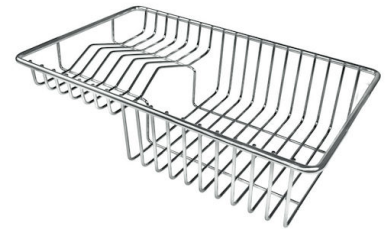

## ACCESSOIRES OPTIONNELS

**CUVETTE PERFOREE INOX**  
A154 F00

\* uniquement en combinaison avec  
l'accessoire A644 F04

**CUVETTE PERFOREE POUR EVIERS  
RIVA**  
A156 F00

**GRILLE POR.ASSIETTES INOX**  
mm214x379  
A100 C03

\* uniquement en combinaison avec  
l'accessoire A644 A01

**GRILLE PORTE-ASSIETTES INOX**  
25x35  
A100 A54

\* uniquement en combinaison avec  
l'accessoire A644 F04

**PLANCHE DE DECOUPE BOIS POUR  
EVIERS RIVA**  
A642 F03